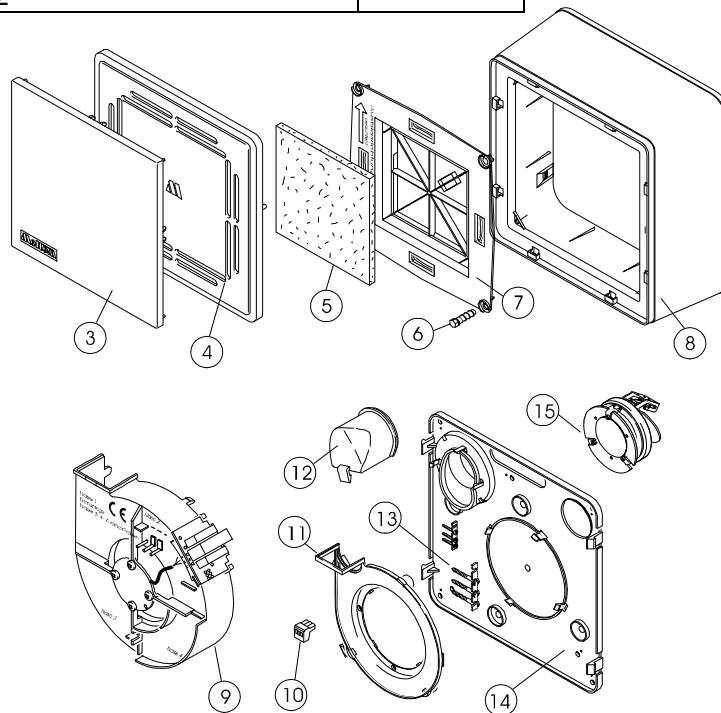

Pos.	Bezeichnung	Artikel-Nr.
1	Aufputz G-4-A	
2	Brandschutzklappe BSK-50	0051
3	Vorsatzdeckel GD	0443
4	Ansaugdeckel GA	0446
5	Filter G-4 GF	0198
6	Schraube Filterträger kurz	0465
7	Filterträger FT-F	0096
8	Aufputzhaube G-4-A nicht mehr lieferbar	-
9	Lüftermotor KM 30	0679
9	Lüftermotor KM 60	0680
9	Lüftermotor KM 90	0681
9	Lüftermotor KM 100	0682
9	Lüftermotor KM 30/60	0683
9	Lüftermotor KM 30/90	0684
9	Lüftermotor KM 60-N	0686
9	Lüftermotor KM 90-N	0687
9	Lüftermotor KM 100-N	0688
10	Elektroanschlußstecker	0191
11	Lüfterspirale UT nicht mehr lieferbar	-
12	Schnecke Aufputz G-4-A nicht mehr lieferbar	-
13	Befestigungsmaterial G-4-A	-
14	Unterteil Aufputz G-4-A nicht mehr lieferbar	-
15	s.h. Pos.: 2	

Pos.	Bezeichnung	Artikel-Nr.
1	Aufputz G-4-A	
2	Ausblasstutzen G-4-AS	0095
3	Vorsatzdeckel GD	0443
4	Ansaugdeckel GA	0446
5	Filter G-4 GF	0198
6	Schraube Filterträger kurz	0465
7	Filterträger FT-F	0096
8	Aufputzhaube G-4-A nicht mehr lieferbar	-
9	Lüftermotor KM 30	0679
9	Lüftermotor KM 60	0680
9	Lüftermotor KM 90	0681
9	Lüftermotor KM 100	0682
9	Lüftermotor KM 30/60	0683
9	Lüftermotor KM 30/90	0684
9	Lüftermotor KM 60-N	0686
9	Lüftermotor KM 90-N	0687
9	Lüftermotor KM 100-N	0688
10	Elektroanschlußstecker	0191
11	Lüfterspirale UT nicht mehr lieferbar	-
12	Schnecke Aufputz G-4-A nicht mehr lieferbar	-
13	Befestigungsmaterial G-4-A	-
14	Unterteil Aufputz G-4-A nicht mehr lieferbar	-
15	s.h. Pos.: 2	